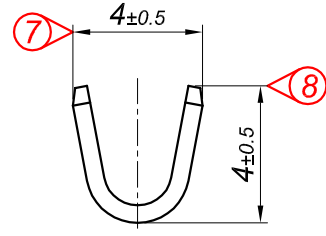

PARÇA KODU PART CODE	PARÇA ADI PART NAME	s ÖLÇÜSÜ (KALINLIK) s MEASURE (THICKNESS)	Malzeme Material	Kaplama / Coating		
				SN	AG	Nİ
TŞ 2464 DP	MİNİ TOPRAKLAMA Ø2.6 =DP=	-----	(CuZn30) Pirinç / Brass	-	-	-
TŞ 2464 RP	MİNİ TOPRAKLAMA Ø2.6 =RP=	-----	(CuZn30) Pirinç / Brass	-	-	-
TŞ 2464 RPK	MİNİ TOPRAKLAMA Ø2.6 =RPK=	-----	(CuZn30) Pirinç + Kalay / Brass + Sn	+	-	-

Perspektif
Perspective

Kablo Kesiti
Wire Section : 0.50 - 1 mm²

Resim üzerinden ölçü almayınız
do not measure on drawing

Tarih / Date	16.07.2014	İmza /Signature	Ölçek /Scale			
Çizen / Desing	M.Yağcı					
Onay / Approval	S.Gölcük		5 / 1	No	Değişiklik / Revision	Tarih/Date
	Parça Adı: Part Name	MİNİ TOPRAKLAMA Ø2.6			Parça Kodu: Part Code	TŞ 2464