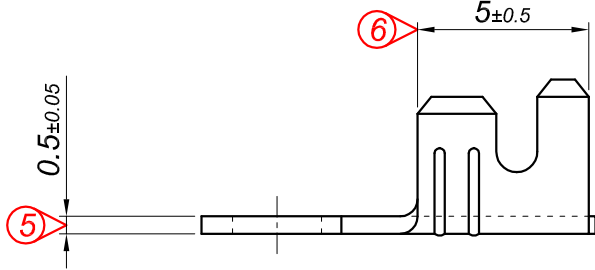

PARÇA KODU PART CODE	PARÇA ADI PART NAME	s ÖLÇÜSÜ (KALINLIK) s MEASURE (THICKNESS)	Malzeme Material	Kaplama / Coating		
				SN	AG	Nİ
TŞ 2464 DP	MİNİ TOPRAKLAMA Ø2.6 =DP=	-----	(CuZn30) Pirinç / Brass	-	-	-
TŞ 2464 RP	MİNİ TOPRAKLAMA Ø2.6 =RP=	-----	(CuZn30) Pirinç / Brass	-	-	-
TŞ 2464 RPK	MİNİ TOPRAKLAMA Ø2.6 =RPK=	-----	(CuZn30) Pirinç + Kalay / Brass + Sn	+	-	-

Perspektif
Perspective

Kablo Kesiti
Wire Section : 0.50 - 1 mm²

Resim üzerinden ölçü almayınız
do not measure on drawing

Tarih / Date	16.07.2014	İmza /Signature	Ölçek /Scale			
Çizen / Desing	M.Yağcı					
Onay / Approval	S.Gölcük		5 / 1	No	Değişiklik / Revision	Tarih/Date
	Parça Adı: Part Name	MİNİ TOPRAKLAMA Ø2.6			Parça Kodu: Part Code	TŞ 2464