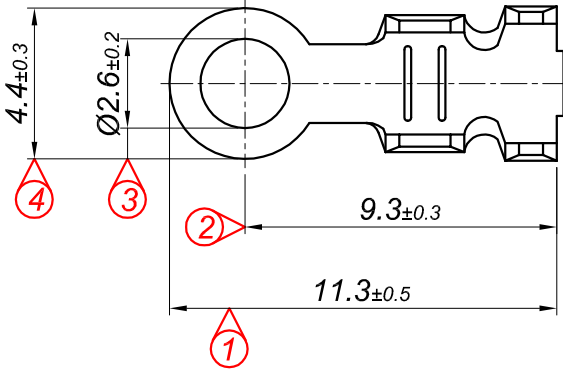

PARÇA KODU PART CODE	PARÇA ADI PART NAME	s ÖLÇÜSÜ (KALINLIK) s MEASURE (THICKNESS)	Malzeme Material	Kaplama / Coating		
				SN	AG	Nİ
TŞ 2464 DP	MİNİ TOPRAKLAMA Ø2.6 =DP=	-----	(CuZn30) Pirinç / Brass	-	-	-
TŞ 2464 RP	MİNİ TOPRAKLAMA Ø2.6 =RP=	-----	(CuZn30) Pirinç / Brass	-	-	-
TŞ 2464 RPK	MİNİ TOPRAKLAMA Ø2.6 =RPK=	-----	(CuZn30) Pirinç + Kalay / Brass + Sn	+	-	-

Perspektif
Perspective

Kablo Kesiti
Wire Section : 0.50 - 1 mm²

Resim üzerinden ölçü almayınız
do not measure on drawing

Tarih / Date	16.07.2014	İmza /Signature	Ölçek /Scale			
Çizen / Desing	M.Yağcı					
Onay / Approval	S.Gölcük		5 / 1	No	Değişiklik / Revision	Tarih/Date
	Parça Adı: Part Name	MİNİ TOPRAKLAMA Ø2.6			Parça Kodu: Part Code	TŞ 2464