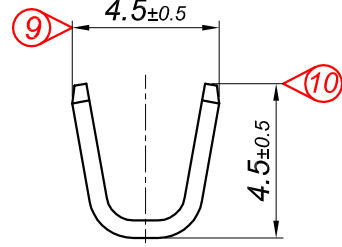

PARÇA KODU PART CODE	PARÇA ADI PART NAME	s ÖLÇÜSÜ (KALINLIK) s MEASURE (THICKNESS)	Malzeme Material	Kaplama / Coating		
				SN	AG	Nİ
TŞ 2464 DP	MİNİ TOPRAKLAMA Ø2.6 =DP=	-----	(CuZn30) Pirinç / Brass	-	-	-
TŞ 2464 RP	MİNİ TOPRAKLAMA Ø2.6 =RP=	-----	(CuZn30) Pirinç / Brass	-	-	-
TŞ 2464 RPK	MİNİ TOPRAKLAMA Ø2.6 =RPK=	-----	(CuZn30) Pirinç + Kalay / Brass + Sn	+	-	-

Perspektif
Perspective

Kablo Kesiti
Wire Section : 0.50 - 1 mm²

Resim üzerinden ölçü almayınız
do not measure on drawing

Tarih / Date	16.07.2014	İmza /Signature	Ölçek /Scale			
Çizen / Desing	M.Yağcı					
Onay / Approval	S.Gölcük		5 / 1	No	Değişiklik / Revision	Tarih/Date
	Parça Adı: Part Name	MİNİ TOPRAKLAMA Ø2.6			Parça Kodu: Part Code	TŞ 2464