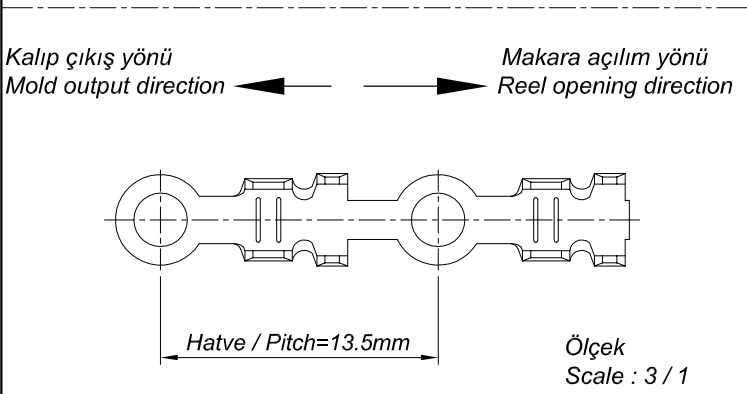

PARÇA KODU PART CODE	PARÇA ADI PART NAME	s ÖLÇÜSÜ (KALINLIK) s MEASURE (THICKNESS)	Malzeme Material	Kaplama / Coating		
				SN	AG	Nİ
TŞ 2464 DP	MİNİ TOPRAKLAMA Ø2.6 =DP=	-----	(CuZn30) Pirinç / Brass	-	-	-
TŞ 2464 RP	MİNİ TOPRAKLAMA Ø2.6 =RP=	-----	(CuZn30) Pirinç / Brass	-	-	-
TŞ 2464 RPK	MİNİ TOPRAKLAMA Ø2.6 =RPK=	-----	(CuZn30) Pirinç + Kalay / Brass + Sn	+	-	-

Perspektif
Perspective

Kablo Kesiti
Wire Section : 0.50 - 1 mm²

Resim üzerinden ölçü almayınız
do not measure on drawing

Tarih / Date	16.07.2014	İmza /Signature	Ölçek /Scale			
Çizen / Desing	M.Yağcı					
Onay / Approval	S.Gölcük		5 / 1	No	Değişiklik / Revision	Tarih/Date
	Parça Adı: Part Name	MİNİ TOPRAKLAMA Ø2.6			Parça Kodu: Part Code	TŞ 2464